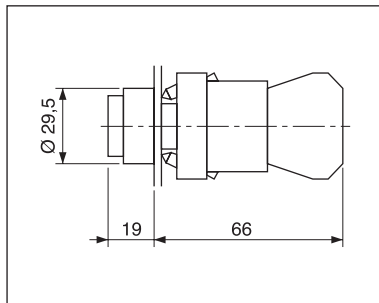

Pulsante luminoso sporgente

Lighted pushbutton - extended type

Versione / Version	Colore / Colour	Codice / Code
	Rosso <i>Red</i>	ECX 1211
	Verde <i>Green</i>	ECX 1212
	Giallo <i>Yellow</i>	ECX 1213
	Blu <i>Blue</i>	ECX 1214
	Incolore <i>Colourless</i>	ECX 1215
	Bianco <i>White</i>	ECX 1216