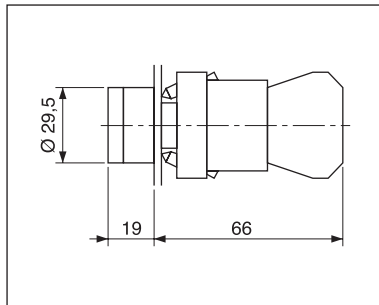

Pulsante luminoso a filo ghiera passo passo

Lighted push push button - plastic ring protected

Versione / Version	Colore / Colour	Codice / Code
	Rosso <i>Red</i>	ECX 1191
	Verde <i>Green</i>	ECX 1192
	Giallo <i>Yellow</i>	ECX 1193
	Blu <i>Blue</i>	ECX 1194
	Incolore <i>Colourless</i>	ECX 1195
	Bianco <i>White</i>	ECX 1196
Non luminoso / <i>Not lighted</i>	Nero <i>Black</i>	ECX 1190

Attenzione: utilizzare con elemento di contatto NA codice ECX 1042 (colore marrone)
Attention: to be used with NO contact block ECX 1042 (brown colour)