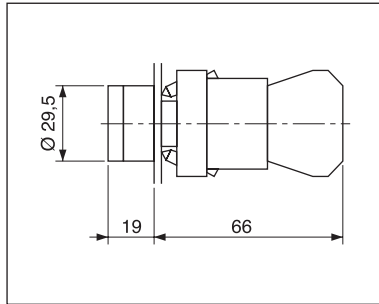

**Pulsante luminoso a filo ghiera**

*Lighted pushbutton - plastic ring protected*

Versione / Version	Colore / Colour	Codice / Code
	Rosso <i>Red</i>	<b>ECX 1201</b>
	Verde <i>Green</i>	<b>ECX 1202</b>
	Giallo <i>Yellow</i>	<b>ECX 1203</b>
	Blu <i>Blue</i>	<b>ECX 1204</b>
	Incolore <i>Colourless</i>	<b>ECX 1205</b>
	Bianco <i>White</i>	<b>ECX 1206</b>