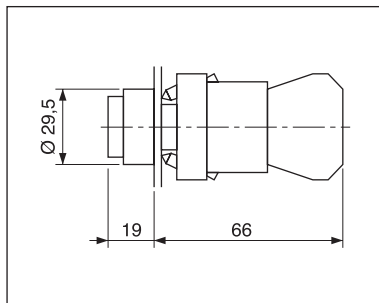

Pulsante luminoso sporgente passo passo

Lighted push push button - extended type

Versione / Version	Colore / Colour	Codice / Code
	Rosso <i>Red</i>	ECX 1181
	Verde <i>Green</i>	ECX 1182
	Giallo <i>Yellow</i>	ECX 1183
	Blu <i>Blue</i>	ECX 1184
	Incolore <i>Colourless</i>	ECX 1185
	Bianco <i>White</i>	ECX 1186
Non luminoso / <i>Not lighted</i>	Nero <i>Black</i>	ECX 1180

Attenzione: utilizzare con elemento di contatto NA codice ECX 1042 (colore marrone)
Attention: to be used with NO contact block ECX 1042 (brown color)