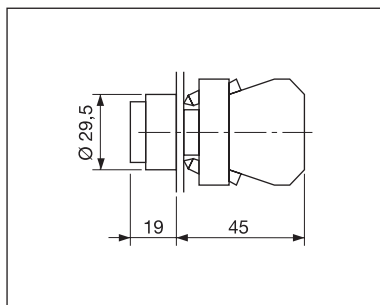

Pulsante sporgente
Extended pushbutton

Versione / Version	Colore / Colour	Codice / Code
	Nero <i>Black</i>	ECX 1110
	Rosso <i>Red</i>	ECX 1111
	Verde <i>Green</i>	ECX 1112
	Giallo <i>Yellow</i>	ECX 1113
	Blu <i>Blue</i>	ECX 1114
	Bianco <i>White</i>	ECX 1115