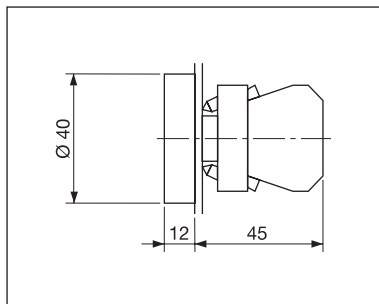

Pulsante a filo ghiera tasto Ø 30

Metal ring protected pushbutton - Button Ø 30

Versione / Version	Colore / Colour	Codice / Code
	Nero <i>Black</i>	ECX 1100
	Rosso <i>Red</i>	ECX 1101
	Verde <i>Green</i>	ECX 1102
	Giallo <i>Yellow</i>	ECX 1103
	Blu <i>Blue</i>	ECX 1104
	Bianco <i>White</i>	ECX 1105

Pulsante a filo ghiera tasto Ø 40

Metal ring protected pushbutton - Button Ø 40

Versione / Version	Colore / Colour	Codice / Code
	Nero <i>Black</i>	ECX 1120
	Rosso <i>Red</i>	ECX 1121
	Verde <i>Green</i>	ECX 1122
	Giallo <i>Yellow</i>	ECX 1123
	Blu <i>Blue</i>	ECX 1124
	Bianco <i>White</i>	ECX 1125