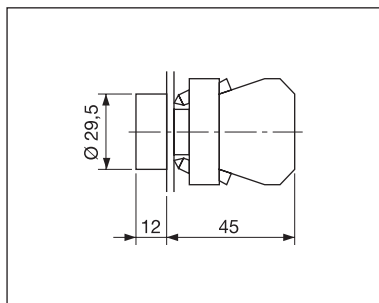

Pulsante a filo ghiera tasto Ø 40

Metal ring protected pushbutton - Button Ø 40

Versione / Version	Colore / Colour	Codice / Code
	Nero <i>Black</i>	ECX 1120
	Rosso <i>Red</i>	ECX 1121
	Verde <i>Green</i>	ECX 1122
	Giallo <i>Yellow</i>	ECX 1123
	Blu <i>Blue</i>	ECX 1124
	Bianco <i>White</i>	ECX 1125

Pulsante a filo ghiera - marcia/arresto

Metal ring protected pushbutton - on/off

Versione / Version	Colore / Colour	Codice / Code
	Rosso <i>Red</i>	ECX 1106
	Verde <i>Green</i>	ECX 1107
	Nero <i>Black</i>	ECX 1106/N
	Bianco <i>White</i>	ECX 1107/B