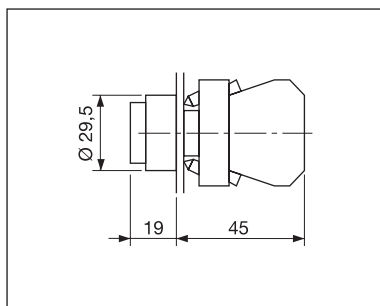

Pulsante Start-Stop / On-Off
Pushbutton Start-Stop / On-Off

Versione / Version	Colore / Colour	Codice / Code
(filo ghiera) (<i>metal ring protected</i>)	Bianco / <i>White</i>	ECX 1105-01
(sporgente) (<i>extended</i>)	Nero / <i>Black</i>	ECX 1110-01
(filo ghiera) (<i>metal ring protected</i>)	Bianco / <i>White</i>	ECX 1105-03
(sporgente) (<i>extended</i>)	Nero / <i>Black</i>	ECX 1110-03