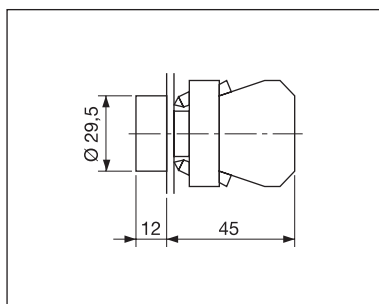

Versione / Version	Colore / Colour	Codice / Code
Freccia bianca orizzontale <i>White horizontal arrow</i>	Nero <i>Black</i>	ECX 1108
Freccia bianca verticale <i>White vertical arrow</i>	Nero <i>Black</i>	ECX 1109