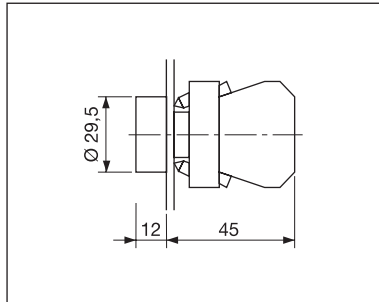

Pulsante a filo ghiera tasto Ø 30

Metal ring protected pushbutton - Button Ø 30

Versione / Version	Colore / Colour	Codice / Code
	Nero <i>Black</i>	ECX 1100
	Rosso <i>Red</i>	ECX 1101
	Verde <i>Green</i>	ECX 1102
	Giallo <i>Yellow</i>	ECX 1103
	Blu <i>Blue</i>	ECX 1104
	Bianco <i>White</i>	ECX 1105

Pulsante a filo ghiera tasto Ø 40

Metal ring protected pushbutton - Button Ø 40

Versione / Version	Colore / Colour	Codice / Code
	Nero <i>Black</i>	ECX 1120
	Rosso <i>Red</i>	ECX 1121
	Verde <i>Green</i>	ECX 1122
	Giallo <i>Yellow</i>	ECX 1123
	Blu <i>Blue</i>	ECX 1124
	Bianco <i>White</i>	ECX 1125