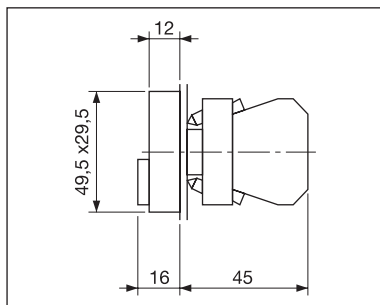

Pulsante doppio
Two - way pushbutton

Versione / Version	Codice / Code
A filo ghiera / <i>Metal frame protected</i>	ECX 1150
Come sopra con simboli / <i>Same as above with symbols</i>	ECX 1152
Tasto rosso sporgente / <i>Extended red Button</i>	ECX 1154
Come sopra con simboli / <i>Same as above with symbols</i>	ECX 1156
A richiesta con tasti bianco e nero <i>Upon request with black and white buttons</i>	ECX .... /BN