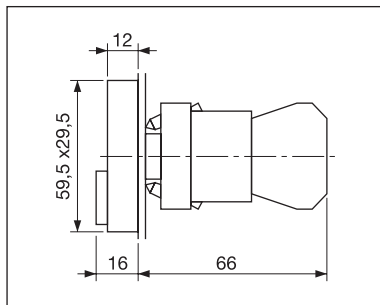

Pulsante doppio con spia luminosa (IP40)
Two - way pushbutton with pilot light (IP40)

Versione / Version	Codice / Code
A filo ghiera / <i>Metal frame protected</i>	ECX 1151
Come sopra con simboli / <i>Same as above with symbols</i>	ECX 1153
Tasto rosso sporgente / <i>Extended red Button</i>	ECX 1155
Come sopra con simboli / <i>Same as above with symbols</i>	ECX 1157
A richiesta con tasti bianco e nero <i>Upon request with black and white buttons</i>	ECX .... /BN