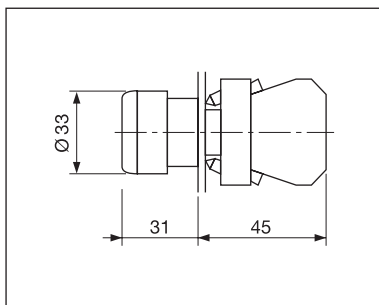

Pulsante a fungo Ø 33
Mushroom pushbutton Ø 33

Il pulsante ECX1161 può essere utilizzato in sistemi di sicurezza conformi alla EN 418
 The ECX1161 pushbutton can be used in safety systems that are in accordance to EN 418 standard

Versione / Version	Colore / Colour	Codice / Code
Con aggancio - sgancio a rotazione <i>With latch - twist to release</i>	Nero <i>Black</i>	ECX 1160
	Rosso <i>Red</i>	ECX 1161
	Giallo <i>Yellow</i>	ECX 1168
Senza aggancio <i>Momentary</i>	Nero <i>Black</i>	ECX 1164
	Rosso <i>Red</i>	ECX 1165
	Giallo <i>Yellow</i>	ECX 1169

Pulsante a fungo Ø 40
Mushroom pushbutton Ø 40

Il pulsante ECX1131 può essere utilizzato in sistemi di sicurezza conformi alla EN 418
 The ECX1131 pushbutton can be used in safety systems that are in accordance to EN 418 standard