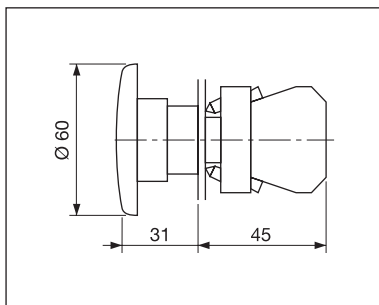

Pulsante a fungo Ø 60
Mushroom pushbutton Ø 60

Il pulsante ECX1136 può essere utilizzato in sistemi di sicurezza conformi alla EN 418
The ECX1136 pushbutton can be used in safety systems that are in accordance to EN 418 standard

Versione / Version	Colore / Colour	Codice / Code
Con aggancio - sgancio a rotazione <i>With latch - twist to release</i>	Nero <i>Black</i>	ECX 1132
	Rosso <i>Red</i>	ECX 1136
Senza aggancio <i>Momentary</i>	Nero <i>Black</i>	ECX 1133
	Rosso <i>Red</i>	ECX 1137