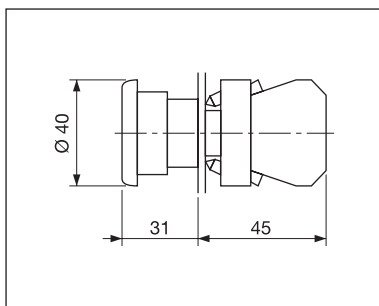

Pulsante a fungo Ø 33
Mushroom pushbutton Ø 33

Il pulsante ECX1161 può essere utilizzato in sistemi di sicurezza conformi alla EN 418
 The ECX1161 pushbutton can be used in safety systems that are in accordance to EN 418 standard

Pulsante a fungo Ø 40
Mushroom pushbutton Ø 40

Il pulsante ECX1131 può essere utilizzato in sistemi di sicurezza conformi alla EN 418
 The ECX1131 pushbutton can be used in safety systems that are in accordance to EN 418 standard