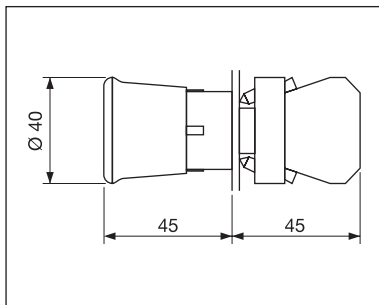

Pulsante a fungo Ø 40 di sicurezza ad azione rapida
Safety mushroom pushbutton Ø 40 snap action

Il pulsante ECX1146 può essere utilizzato in sistemi di sicurezza conformi alla EN 418
The ECX1146 pushbutton can be used in safety systems that are in accordance to EN 418 standard

Versione / Version	Colore / Colour	Codice / Code
Con aggancio - sgancio a trazione <i>With latch - pull to release</i>	Rosso <i>Red</i>	ECX 1146