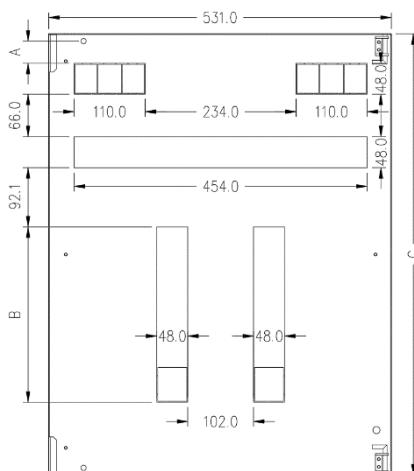

**Escutcheons**

- Manufactured from 1.2mm Mild Steel
- Powder Coated Gloss White finish
- All escutcheons come with hinges and earthing studs
- Escutcheon from 1500mm are complete with stiffeners

Escutcheon for Distribution Boards	
24	24 Pole
42	42 Pole
60	60 Pole
72	72 Pole
96	96 Pole

Escutcheons for DBs with MCCB Main Switch	
36-MCCB	24-36 Pole
60-MCCB	48-60 Pole
84-MCCB	72-84 Pole
96-MCCB	96 Pole

**Dimensions**

**Distribution Board Escutcheons**

Part No.	A	B	C
DB-ESC24	34.3	272	685
DB-ESC42	28.3	433.9	835
DB-ESC60	22.3	595.9	985
DB-ESC72	16.3	704	1135
DB-ESC96	31.2	919.9	1435

Catalogue number: **DB-ESC**□□

Escutcheon for DB and C-Bus Enclosures

C-Bus Escutcheons for AB Enclosures

Part No.	A	B	C	Din Rail cut-outs
DB-ESC03	96.2	90.7	235	1
DB-ESC04	90.2	89.9	383.7	2
DB-ESC06	111.2	105.7	535	3
DB-ESC09	171.5	177.25	832.5	4
DB-ESC10	165.75	171.25	982.5	5
DB-ESC12	135.7	141.2	1132.5	6
DB-ESC15	147.75	135.25	1432.5	8
DB-ESC18	216.75	222.25	1732.3	9
DB-ESC21	204.75	210.25	2032.5	11

Part No.	A	B	C	D
DB-ESC36-MCCB	985	33.8	106.5	326
DB-ESC60-MCCB	1135	27.7	79.5	542
DB-ESC84-MCCB	1435	42.7	133.5	758
DB-ESC96-MCCB	1735	57.8	268.4	866