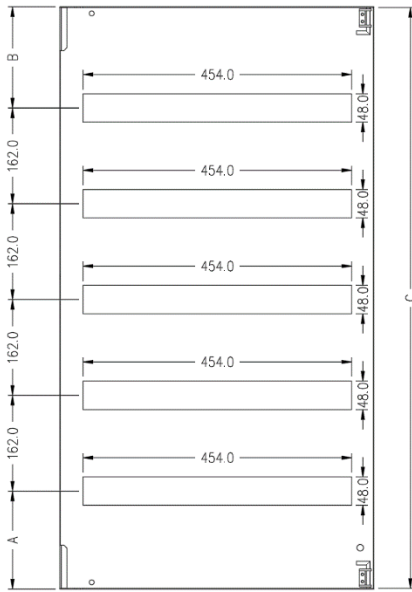

**Escutcheons**

- Manufactured from 1.2mm Mild Steel
- Powder Coated Gloss White finish
- All escutcheons come with hinges and earthing studs
- Escutcheon from 1500mm are complete with stiffeners

Escutcheon for Distribution Boards	
24	24 Pole
42	42 Pole
60	60 Pole
72	72 Pole
96	96 Pole

Escutcheons for DBs with MCCB Main Switch	
36-MCCB	24-36 Pole
60-MCCB	48-60 Pole
84-MCCB	72-84 Pole
96-MCCB	96 Pole

**Dimensions**

**Distribution Board Escutcheons**

Part No.	A	B	C
DB-ESC24	34.3	272	685
DB-ESC42	28.3	433.9	835
DB-ESC60	22.3	595.9	985
DB-ESC72	16.3	704	1135
DB-ESC96	31.2	919.9	1435

Catalogue number: **DB-ESC**□□

Escutcheon for DB and C-Bus Enclosures

C-Bus Escutcheons for AB Enclosures

Part No.	A	B	C	Din Rail cut-outs
DB-ESC03	96.2	90.7	235	1
DB-ESC04	90.2	89.9	383.7	2
DB-ESC06	111.2	105.7	535	3
DB-ESC09	171.5	177.25	832.5	4
DB-ESC10	165.75	171.25	982.5	5
DB-ESC12	135.7	141.2	1132.5	6
DB-ESC15	147.75	135.25	1432.5	8
DB-ESC18	216.75	222.25	1732.3	9
DB-ESC21	204.75	210.25	2032.5	11

Part No.	A	B	C	D
DB-ESC36-MCCB	985	33.8	106.5	326
DB-ESC60-MCCB	1135	27.7	79.5	542
DB-ESC84-MCCB	1435	42.7	133.5	758
DB-ESC96-MCCB	1735	57.8	268.4	866