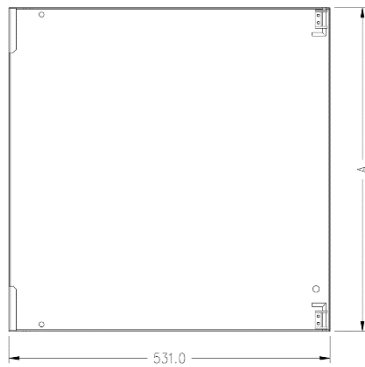

Escutcheons for DBs with MCCB Main Switch	
36-MCCB	24-36 Pole
60-MCCB	48-60 Pole
84-MCCB	72-84 Pole
96-MCCB	96 Pole

**Dimensions**

**Distribution Board Escutcheons**

Part No.	A	B	C
DB-ESC24	34.3	272	685
DB-ESC42	28.3	433.9	835
DB-ESC60	22.3	595.9	985
DB-ESC72	16.3	704	1135
DB-ESC96	31.2	919.9	1435

Catalogue number: **DB-ESC**□□

Escutcheon for DB and C-Bus Enclosures

C-Bus Escutcheons for AB Enclosures

Part No.	A	B	C	Din Rail cut-outs
DB-ESC03	96.2	90.7	235	1
DB-ESC04	90.2	89.9	383.7	2
DB-ESC06	111.2	105.7	535	3
DB-ESC09	171.5	177.25	832.5	4
DB-ESC10	165.75	171.25	982.5	5
DB-ESC12	135.7	141.2	1132.5	6
DB-ESC15	147.75	135.25	1432.5	8
DB-ESC18	216.75	222.25	1732.3	9
DB-ESC21	204.75	210.25	2032.5	11

Blank Escutcheons for AB Enclosures

Part No.	A
DB-ESC03	235
DB-ESC04	383.7
DB-ESC06	535
DB-ESC09	832.5
DB-ESC10	982.5
DB-ESC12	1132.5
DB-ESC15	1432.5
DB-ESC18	1732.3
DB-ESC21	2032.5

Distribution Board Escutcheons with MCCB Unit

Part No.	A	B	C	D
DB-ESC36-MCCB	985	33.8	106.5	326
DB-ESC60-MCCB	1135	27.7	79.5	542
DB-ESC84-MCCB	1435	42.7	133.5	758
DB-ESC96-MCCB	1735	57.8	268.4	866