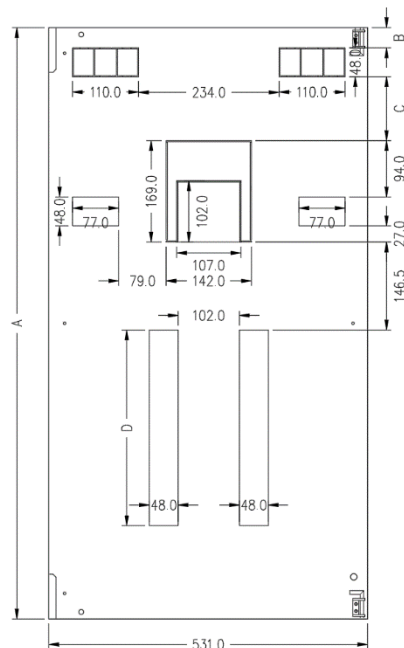

Escutcheons for DBs with MCCB Main Switch	
36-MCCB	24-36 Pole
60-MCCB	48-60 Pole
84-MCCB	72-84 Pole
96-MCCB	96 Pole

**Dimensions**

**Distribution Board Escutcheons**

Part No.	A	B	C
DB-ESC24	34.3	272	685
DB-ESC42	28.3	433.9	835
DB-ESC60	22.3	595.9	985
DB-ESC72	16.3	704	1135
DB-ESC96	31.2	919.9	1435

Catalogue number: **DB-ESC**□□

Escutcheon for DB and C-Bus Enclosures

C-Bus Escutcheons for AB Enclosures

Part No.	A	B	C	Din Rail cut-outs
DB-ESC03	96.2	90.7	235	1
DB-ESC04	90.2	89.9	383.7	2
DB-ESC06	111.2	105.7	535	3
DB-ESC09	171.5	177.25	832.5	4
DB-ESC10	165.75	171.25	982.5	5
DB-ESC12	135.7	141.2	1132.5	6
DB-ESC15	147.75	135.25	1432.5	8
DB-ESC18	216.75	222.25	1732.3	9
DB-ESC21	204.75	210.25	2032.5	11

Blank Escutcheons for AB Enclosures

Part No.	A
DB-ESC03	235
DB-ESC04	383.7
DB-ESC06	535
DB-ESC09	832.5
DB-ESC10	982.5
DB-ESC12	1132.5
DB-ESC15	1432.5
DB-ESC18	1732.3
DB-ESC21	2032.5

Distribution Board Escutcheons with MCCB Unit

Part No.	A	B	C	D
DB-ESC36-MCCB	985	33.8	106.5	326
DB-ESC60-MCCB	1135	27.7	79.5	542
DB-ESC84-MCCB	1435	42.7	133.5	758
DB-ESC96-MCCB	1735	57.8	268.4	866